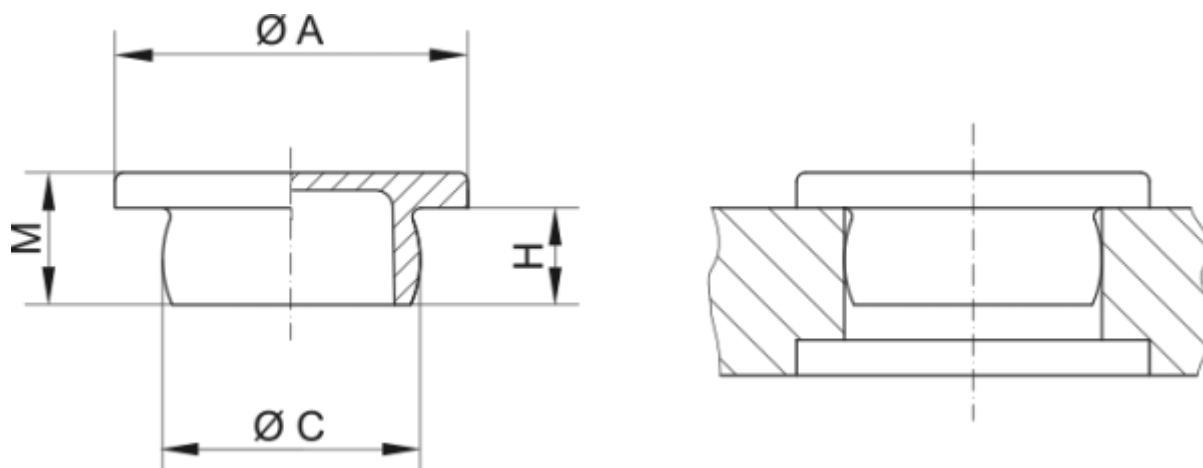

Varenummer: 59GPN300F19

Beskrivelse: KLEE Endeprop GPN 300F - Ø 20,7

Mål

A = 25

C = 20.7

H = 8

M = 10.5